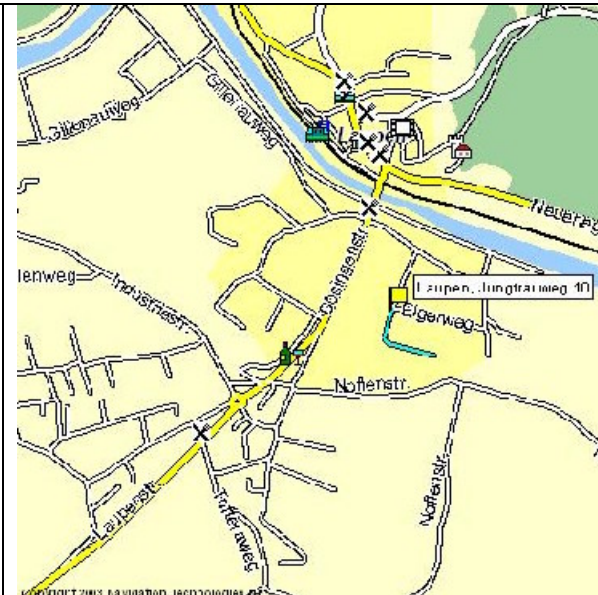

Wegbeschreibung

❶ Ab Autobahnausfahrt **Flamatt** oder **Düdingen/Bundtels** den Wegweisern nach Laupen folgen.

❷ Von Bern kommend in Laupen Richtung Bösing links über den Bahnübergang und die Sensebrücke abzweigen.

Von Düdingen kommend in Bösing geradeaus Richtung Laupen fahren.

❸ Von **Bern** kommend nach der Sensebrücke bei der 1. Abzweigung links in den Noflenweg fahren.
Von **Düdingen** kommend vor der Sensebrücke bei der letzten Abzweigung rechts in den Noflenweg fahren. Vorbei am Ökumenischen Zentrum rechts in den Gantrischweg abzweigen. Geradeaus weiter in den Jungfrauweg fahren.

❹ Die Parkplätze befinden sich nach einer 90°-Linkskurve am Ende des Jungfrauwegs.

Über die Steintreppe gegenüber der Parkplätze zu Fuss zum Innenhof vorbei am Spielplatz zum Haus Nr 10 gehen (2 Min).