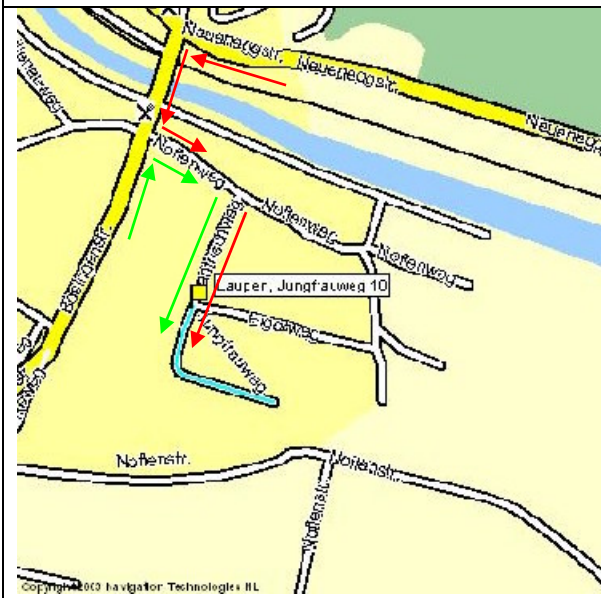

Wegbeschreibung

❶ Ab Autobahnausfahrt **Flamatt** oder **Düdingen/Bundtels** den Wegweisern nach Laupen folgen.

❷ Von Bern kommend in Laupen Richtung Bösing links über den Bahnübergang und die Sensebrücke abzweigen.

Von Düdingen kommend in Bösing geradeaus Richtung Laupen fahren.

❸ Von **Bern** kommend nach der Sensebrücke bei der 1. Abzweigung links in den Noflenweg fahren.
Von **Düdingen** kommend vor der Sensebrücke bei der letzten Abzweigung rechts in den Noflenweg fahren. Vorbei am Ökumenischen Zentrum rechts in den Gantrischweg abzweigen. Geradeaus weiter in den Jungfrauweg fahren.

❹ Die Parkplätze befinden sich nach einer 90°-Linkskurve am Ende des Jungfrauwegs.

Über die Steintreppe gegenüber der Parkplätze zu Fuss zum Innenhof vorbei am Spielplatz zum Haus Nr 10 gehen (2 Min).